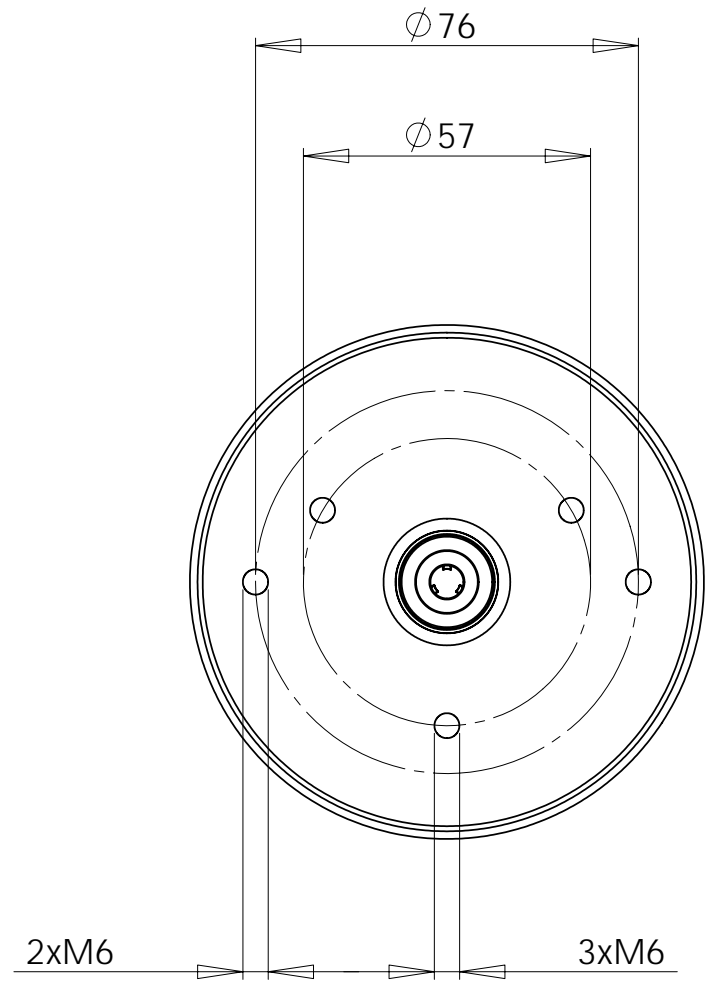

Mod. DE200

Scale: 1:1.5 Dimensions in mm A4

1 2 3 4 5 6