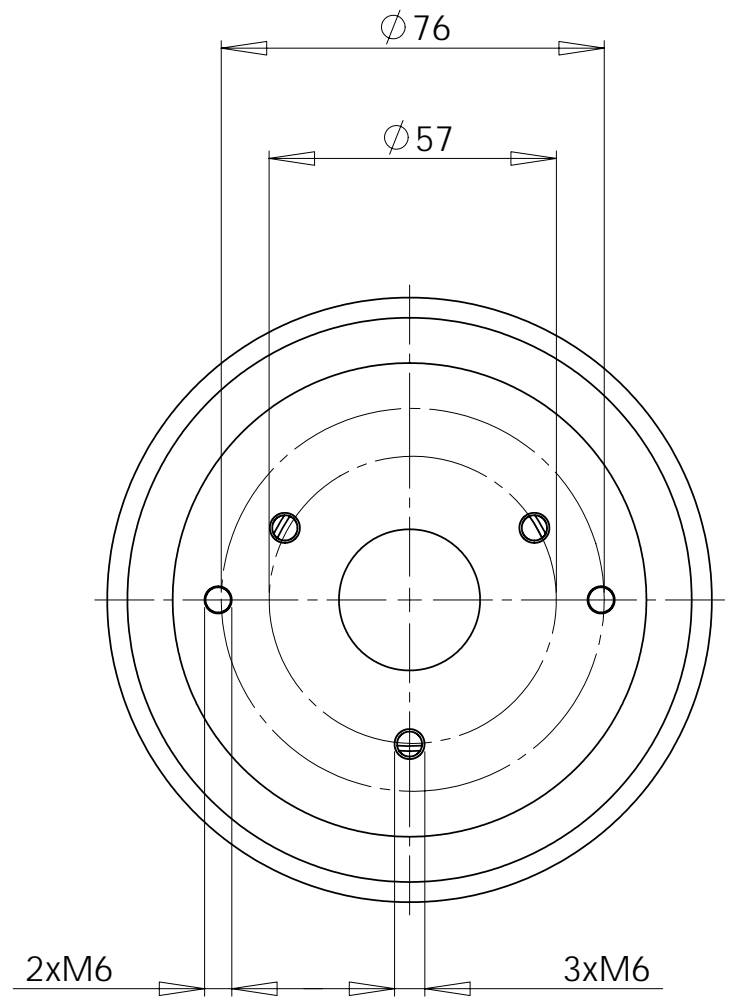

1 2 3 4 5 6

A

A

B

B

C

C

D

Mod. DE250TN

Scale: 1:1.5 Dimensions in mm A4

1 2 3 4 5 6